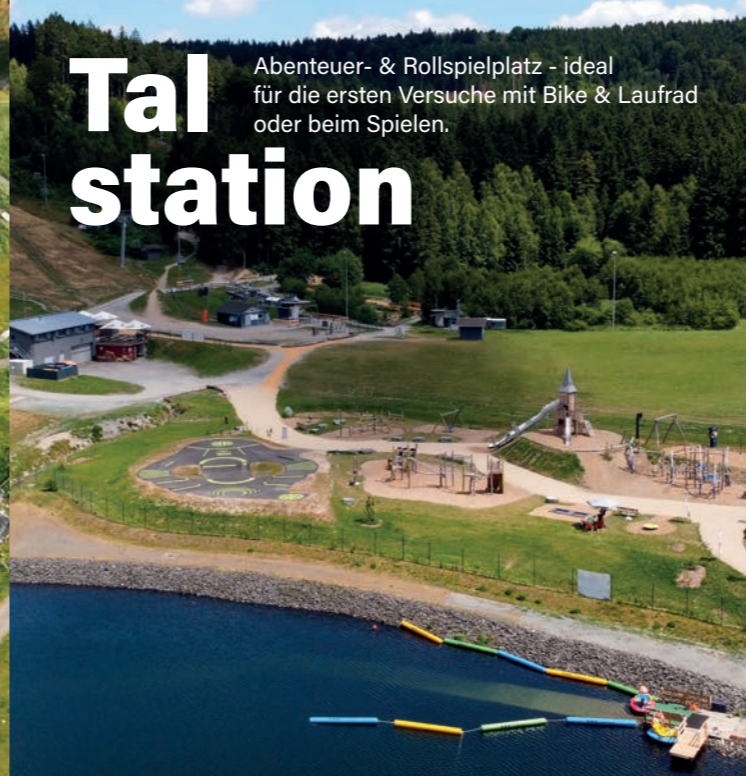

Talstation

Abenteuer- & Rollspielplatz - ideal für die ersten Versuche mit Bike & Laufrad oder beim Spielen.

Öffnungszeiten

Genuss beim Hüttenwirt an der Talstation

Herzhaftes Essen, erfrischende Getränke und gemütliche Hüttenatmosphäre direkt in der Bikewelt. Auf der Terrasse entspannen, während die Kinder auf dem großen Spielplatz spielen, hier hat man alles im Blick. Perfekt für Familien nach einem actionreichen Tag.

KONTAKT

Tourist-Information Schöneck
Hohe Reuth 9
08261 Schöneck /Vogtl.

Tel. 037464 330011
info@schoeneck-vogtland.de

schoeneck-vogtland.de